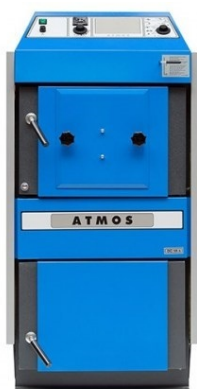

Коммерческое предложение от 10.04.2025

Наименование товара: Твердотопливный котел Атмос С32СТ с инсталляцией для горелки А25

Ссылка на товар: https://prom-katalog.ru/catalog/tverdotoplivnye-kotly/_c32s_25-1386298655

Описание

Твердотопливный котел Атмос С32СТ с инсталляцией для горелки А25 от компании Пром-Каталог.Ру

Характеристики

Страна бренда	Чехия
Производство	Чехия
Топливо котла	Дрова/Уголь/Пеллеты
Мощ. (дрова), кВт	32,0
Мощ. (пеллеты), кВт	24,0
Мощ. (уголь), кВт	24,0
Тип котла	Энергозависимый
Режим работы	Отопление
Камера сгорания	Открытая
Теплообменник	Стальной

Тип установки	Напольный
Кол-во секций	1
Регулировка подачи воздуха	Да
Время сгорания дерева, ч	3
Время сгорания угля, ч	5
Мах длина полена, см	43
Мах давление отопит контура, Атм	2,5
Присоединительный дымохода, мм	152
Присоединительный контур отопления , "	6/4
Габариты (ВхШхГ), см	143,5x67,5x85,8
Вес, кг	415
Гарантия	2 года
Высота, см	143,5
Ширина, см	67,5
Глубина, см	85,8