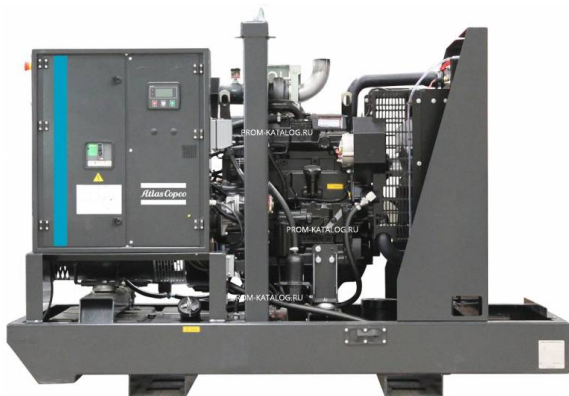

## Коммерческое предложение от 10.04.2025

Наименование товара: Дизельный генератор Atlas Copco QI 110

Ссылка на товар: [https://prom-katalog.ru/catalog/dizelnye-generatory/dizelnyy\\_generator\\_atlas\\_copco\\_qi\\_110](https://prom-katalog.ru/catalog/dizelnye-generatory/dizelnyy_generator_atlas_copco_qi_110)

### Характеристики

Вес, кг	830 кг
Пуск	электростартер
Мощность максимальная	89 кВт
Ток	161 А
Модель двигателя	4045HF120
Система охлаждения	жидкостная
Частота вращения двигателя	1500 об/мин
Топливо	дизель
Производитель генератора	Месс Alte
Модель генератора	ЕСР34-2S/4
Число фаз	3
Частота	50 Гц
Тип генератора	Синхронный
Инверторная Функция сварки	нет

Длина	2225 мм
Ширина	1130 мм
Высота	1710 мм
Гарантия	1 год
Мах мощность, кВт	89 кВт
Расход топлива, л/ч	16.9 л/ч
Страна сборки	Швеция

---

Информация носит справочный характер и не является публичной офертой, определяемой ст. 437 ГК РФ. Убедительная просьба уточнять цены и наличие по телефону у вашего менеджера.